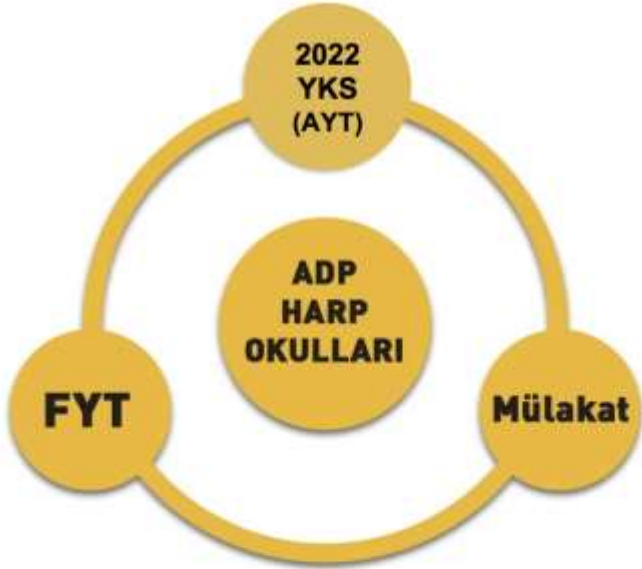

2022-MSÜ TERCİH İŞLEMLERİ

2022 yılında MSÜ Sınavına katılan adaylar tercih döneminde MSB Personel Temin web sitesinden aşağıdaki,

HARP OKULLARI İÇİN,

- Kara Harp Okulu Sayısal
- Kara Harp Okulu Eşit Ağırlık
- Kara Harp Okulu Sözel
- Deniz Harp Okulu Sayısal
- Hava Harp Okulu Sayısal
- Hava İstihkam (EVET-HAYIR)
- Sahil Güvenlik Sayısal

ASTSUBAY MYO İÇİN,

- Kara Asb. MYO
- Deniz Asb.MYO
- Hava Asb.MYO
- Bando Asb.MYO
- Sahil Güvenlik

okul tercihlerinde bulunabileceklerdir...

2022-MSÜ

TERCİH İŞLEMLERİNDE

TERCİH SIRASININ ÖNEMİ

Aday yerleştirme süreci boyunca adayların tercih öncelikleri ve aday değerlendirme puanları (ADP) dikkate alınacaktır.

2022-MSÜ ADAY DEĞERLENDİRME PUANLARI

Adaylar tercih ettikleri okullara
Aday Değerlendirme Puanları (ADP)
ve Tercih Sıraları dikkate alınarak
yerleştirilirler.

2022-MSÜ ADAY DEĞERLENDİRME PUANLARI

2022-MSÜ HAVA HARP OKULU TERCİHİ